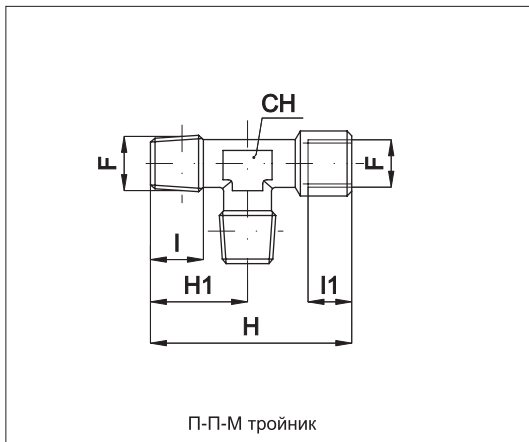

Код	Имя	F	F₁	I	I₁	H	H₁	L	CH
022815	A027 18 18	1/8"	1/8"	8	8	39,5	18,5	18,5	10
022816	A027 14 14	1/4"	1/4"	11	11	49	23,5	23,5	13
022817	A027 38 38	3/8"	3/8"	11,5	11,5	54	26	26	17
022818	A027 12 12	1/2"	1/2"	14	14	64,5	31	31	21
022819	A027 34 34	3/4"	3/4"	14,5	14,5	68,5	36,5	36,5	-