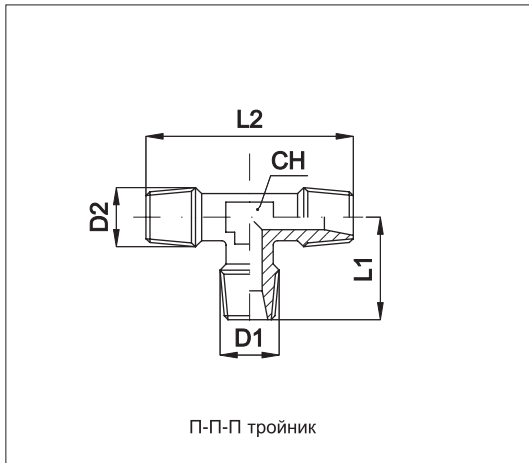

Код	Имя	D₁	D₂	L₁	L₂	CH
022801	A036 18 18	1/8"	1/8"	18	36	9
022802	A036 14 14	1/4"	1/4"	22	44	12
022803	A036 38 38	3/8"	3/8"	26	52	15
022804	A036 12 12	1/2"	1/2"	30	60	17
022805	A036 34 34	3/4"	3/4"	32	64	-
022806	A036 01 01	1"	1"	39	78	-