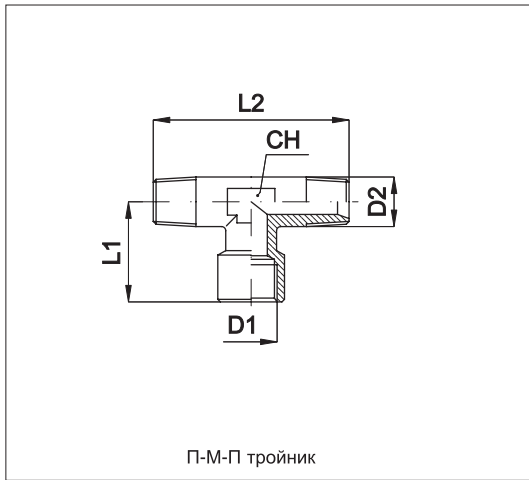

Стандартные фитинги Серия А

Из никелированной латуни

Код	Имя	D₁	D₂	L₁	L₂	L₃	CH
022901	A045 18 18	1/8"	1/8"	7,5	21	36	9
022902	A045 14 14	1/4"	1/4"	11	26	44	12
022903	A045 38 38	3/8"	3/8"	11,5	27	51	-
022904	A045 12 12	1/2"	1/2"	14	32	59	-
022905	A045 34 34	3/4"	3/4"	14,5	36,5	64	-
022906	A045 01 01	1"	1"	16,5	45	78	-