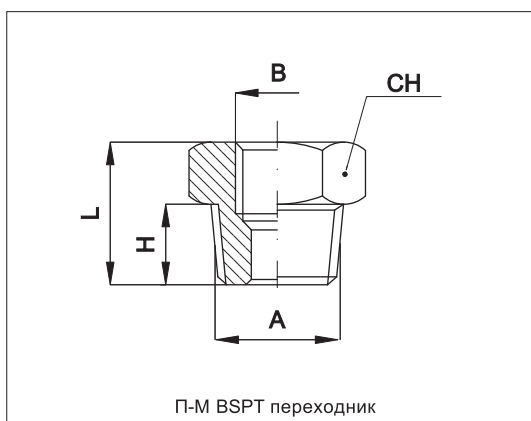

Код	Имя	A	B	H	L	CH
022331	A002 14 18	1/4"	1/8"	10	15	14
022332	A002 38 18	3/8"	1/8"	10	15	17
022333	A002 38 14	3/8"	1/4"	10	15	17
022334	A002 12 14	1/2"	1/4"	13	19	22
022335	A002 12 38	1/2"	3/8"	13	19	22
022336	A002 34 14	3/4"	1/4"	14	20,5	27
022337	A002 34 38	3/4"	3/8"	14	20,5	27
022338	A002 34 12	3/4"	1/2"	14	20,5	27
022339	A002 01 38	1"	3/8"	16	22	34
022340	A002 01 12	1"	1/2"	16	22	34
022341	A002 01 34	1"	3/4"	16	22	34
022342	A002 12 18	1/2"	1/8"	13	19	22