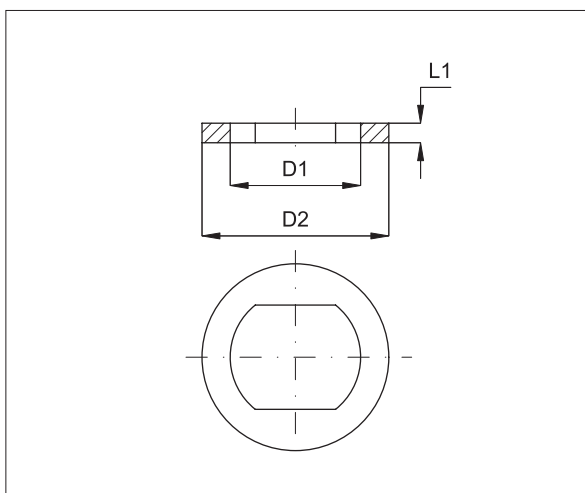

Версия	Символ	Тип
Из алюминия		RA
Из нейлона (белые)		RN
Из меди		RR
Из фибры		RF
Из нейлона (черные, зубчатые)		RB

Серия шайб, которые применяются для внешней резьбы для более плотного соединения с внутренней резьбой. По запросу могут быть исполнены в разных размерах.

Пример заказа: 2RN

2	RN
Код резьбы	Тип

Резьба	1/8"	1/4"	3/8"	1/2"	3/4"	1"	M5	1 1/4"	1 1/2"	2"
Код	1	2	3	4	5	6	7	14	12	20

RA Алюминий		RN Нейлон		RR Медь		RF Фибра		Размеры			
Код	Имя	Код	Имя	Код	Имя	Код	Имя	Резьба	Внешн. ø	Внутр. ø	Плотность
022621	1RA	022661	1RN	022641	1RR	022681	1RF	1/8"	14	10	1
022622	2RA	022662	2RN	022642	2RR	022682	1RF	1/4"	17,5	13	1,5
022623	3RA	022663	3RN	022643	3RR	022683	3RF	3/8"	22	17	1,5
022624	4RA	022664	4RN	022644	4RR	022684	4RF	1/2"	27	21	1,5
022625	5RA	022665	5RN	022645	5RR	022685	5RF	3/4"	32	27	1,5
022626	6RA	022666	6RN	022646	6RR	022686	6RF	1"	39	33	1,5
022627	14RA	022667	14RN	022647	14RR	022687	14RF	1 1/4"	50	42	1,5
022628	12RA	022668	12RN	022648	12RR	022688	12RF	1 1/2"	55	48	1,5
022629	20RA	022669	20RN	022649	20RR	022689	20RF	2"	70	60	1,5
022630	7RA	022670	7RN	022650	7RR	022690	7RF	M5	8,5	5	1

RB черный нейлон		Размеры			
Код	Имя	Резьба	D <sub>1</sub>	D <sub>2</sub>	L <sub>1</sub>
022691	1RB	1/8"	10	14	2
022692	2RB	1/4"	13,2	18	2
022693	3RB	3/8"	17	22	2
022694	4RB	1/2"	21,5	26	2,5
022695	7RB	M5	5	9	1,5