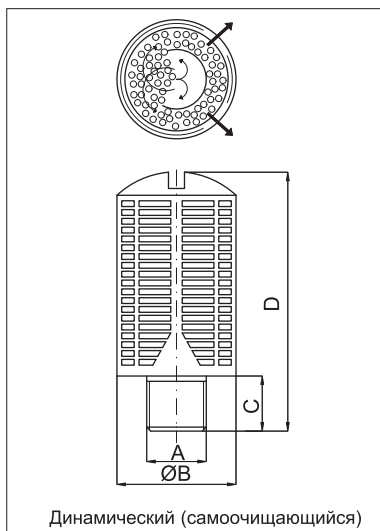

Динамическая версия имеет немного больший уровень потока чем статическая; но, с другой стороны, это снижает качество уменьшения уровня шума.

Резьба	1/8"	1/4"	3/8"	1/2"	3/4"	1"
Код	18	14	38	12	34	01

Цвет	Голубой	Желтый	Черный	Белый
Код	BL	GI	NE	NT

\* Пример заказа: SPD14BL

SPD	14	BL
Тип	Код резьбы	Код цвета

\* Стандартные изделия, коды и габаритные размеры см. на стр. 4.85.2.

Техническая информация						
Рабочее вещество	Сжатый воздух					
Макс. давление	12 Бар					
Диапазон температур	-20 °C ÷ + 70°C					
Параллельная резьба	UNI - ISO 228 / 1 (BSP)					
Материалы	Корпус: Полиацетальная смола (SPD / SPF) - Полиэтилен (AS)					
	Материал, поглощающий звук:					
	<table border="0"> <tr> <td>SPD:</td> <td>Гранулированная полиацетальная смола</td> </tr> <tr> <td>SPF:</td> <td>Прессованный войлок и алюминиевая сетка</td> </tr> <tr> <td>AS:</td> <td>Полиэтилен</td> </tr> </table>	SPD:	Гранулированная полиацетальная смола	SPF:	Прессованный войлок и алюминиевая сетка	AS:
SPD:	Гранулированная полиацетальная смола					
SPF:	Прессованный войлок и алюминиевая сетка					
AS:	Полиэтилен					

Голубой		Черный		Желтый		A	B	C	D
Код	Имя	Код	Имя	Код	Имя				
016001	SPD18BL	016011	SPD18NE	010001	SPD18GI	1/8"	15	6	32,5
016002	SPD14BL	016012	SPD14NE	010002	SPD14GI	1/4"	19,5	8	43
016003	SPD38BL	016013	SPD38NE	010003	SPD38GI	3/8"	24,5	11	58
016004	SPD12BL	016014	SPD12NE	010004	SPD12GI	1/2"	24,5	11	58
016005	SPD34BL	016015	SPD34NE	010005	SPD34GI	3/4"	48	18	115
016006	SPD01BL	016016	SPD01NE	010006	SPD01GI	1"	48	18	115