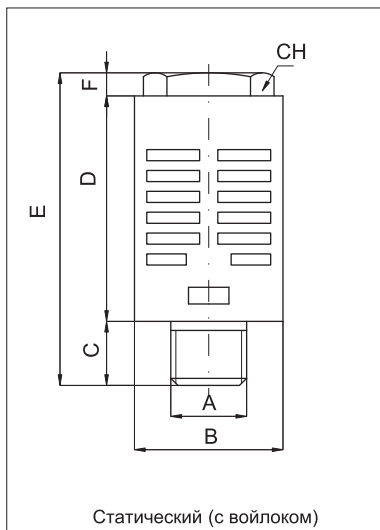

\* Пример заказа: SPD14BL

SPD	14	BL
Тип	Код резьбы	Код цвета

\* Стандартные изделия, коды и габаритные размеры см. на стр. 4.85.2.

Техническая информация						
Рабочее вещество	Сжатый воздух					
Макс. давление	12 Бар					
Диапазон температур	-20 °C ÷ + 70°C					
Параллельная резьба	UNI - ISO 228 / 1 (BSP)					
Материалы	Корпус: Полиацетальная смола (SPD / SPF) - Полиэтилен (AS)					
	Материал, поглощающий звук:					
	<table border="0"> <tr> <td>SPD:</td> <td>Гранулированная полиацетальная смола</td> </tr> <tr> <td>SPF:</td> <td>Прессованный войлок и алюминиевая сетка</td> </tr> <tr> <td>AS:</td> <td>Полиэтилен</td> </tr> </table>	SPD:	Гранулированная полиацетальная смола	SPF:	Прессованный войлок и алюминиевая сетка	AS:
SPD:	Гранулированная полиацетальная смола					
SPF:	Прессованный войлок и алюминиевая сетка					
AS:	Полиэтилен					

Голубой		Черный		Желтый		A	B	C	D
Код	Имя	Код	Имя	Код	Имя				
016001	SPD18BL	016011	SPD18NE	010001	SPD18GI	1/8"	15	6	32,5
016002	SPD14BL	016012	SPD14NE	010002	SPD14GI	1/4"	19,5	8	43
016003	SPD38BL	016013	SPD38NE	010003	SPD38GI	3/8"	24,5	11	58
016004	SPD12BL	016014	SPD12NE	010004	SPD12GI	1/2"	24,5	11	58
016005	SPD34BL	016015	SPD34NE	010005	SPD34GI	3/4"	48	18	115
016006	SPD01BL	016016	SPD01NE	010006	SPD01GI	1"	48	18	115