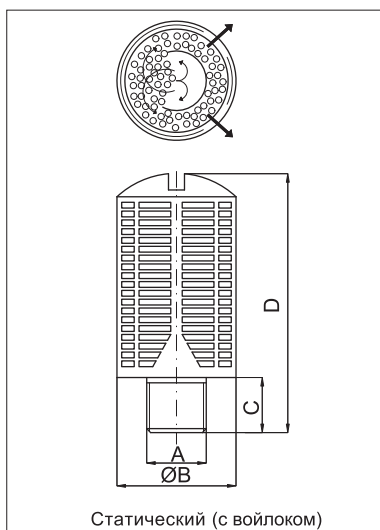

Голубой		Черный		Желтый		A	B	C	D
Код	Имя	Код	Имя	Код	Имя				
017035	SPF34BL	010025	SPF34NE	017025	SPF34NT	3/4"	48	18	115
017036	SPF01BL	010026	SPF01NE	017026	SPF01NT	1"	48	18	115