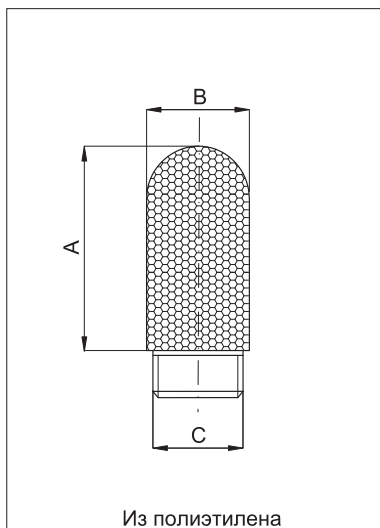

Код	Имя	A	B	C
016108	AS19 M5	19	7	M5
016103	AS19 18	25	13	1/8"
016102	AS19 14	31	17	1/4"
016104	AS19 38	54	25	3/8"
016105	AS19 12	58.5	25	1/2"
016106	AS19 34	122.5	37	3/4"
016107	AS19 01	138.5	48	1"