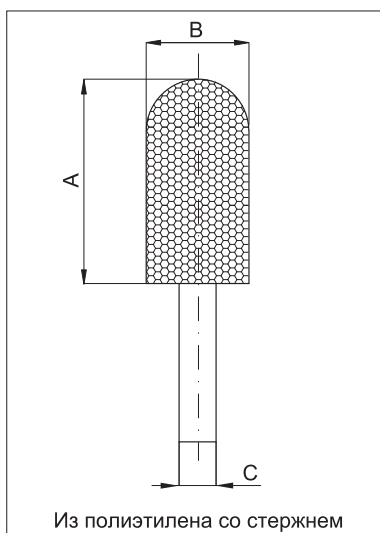

Код	Имя	A	B	C
016151	AS22 04	32	4	7
016152	AS22 06	45	6	12.5
016153	AS22 08	43.6	8	13.5
016154	AS22 10	57.5	10	15.5
016155	AS22 12	82	12	18.5