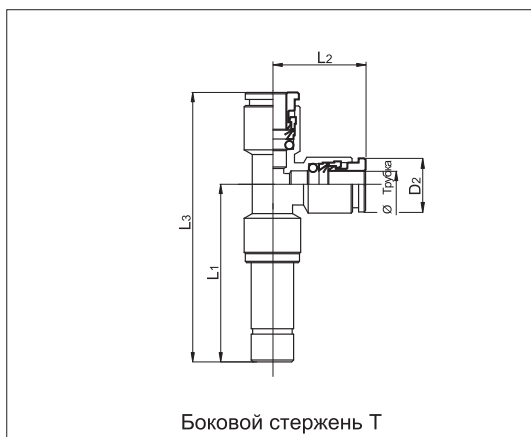

Код	Имя	Трубка $\varnothing$	D₁	D₂	L₁	L₂	L₃
020153	R 63 04 04	4	4	9	25,5	19,5	45
020154	R 63 04 06	4	6	9	29,5	19,5	49
020155	R 63 06 06	6	6	12	29,5	22	51,5
020156	R 63 06 08	6	8	12	29,5	22	51,5
020157	R 63 08 08	8	8	14	29,5	22,5	52
020158	R 63 10 10	10	10	16	33,5	26	59,5