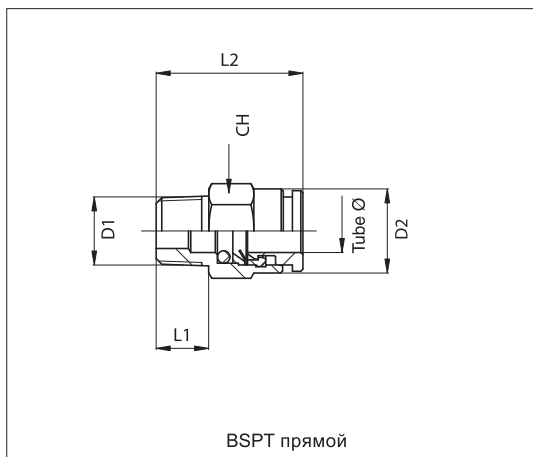

Цанговые фитинги Серия R Из никелированной латуни

Код	Имя	Трубка ø	D₁	D₂	L₁	L₂	CH
020001	R 11 04 18	4	1/8"	9	7,5	15,5	10
020002	R 11 04 14	4	1/4"	9	11	20	14
020005	R 11 06 18	6	1/8"	12	7,5	20,5	12
020006	R 11 06 14	6	1/4"	12	11	20	14
020007	R 11 08 18	8	1/8"	14	7,5	24,5	14
020008	R 11 08 14	8	1/4"	14	11	23	14
020009	R 11 08 38	8	3/8"	14	11,5	22	17
020010	R 11 10 14	10	1/4"	16	11	30	16
020011	R 11 10 38	10	3/8"	16	11,5	23,5	17
020016	R 11 10 12	10	1/2"	16	14	26,5	22
020017	R 11 12 14	12	1/4"	18	11	31,5	18
020012	R 11 12 38	12	3/8"	18	11,5	27	18
020013	R 11 12 12	12	1/2"	18	14	27	22
020014	R 11 14 38	14	3/8"	22	11,5	35	22
020015	R 11 14 12	14	1/2"	22	14	32	22