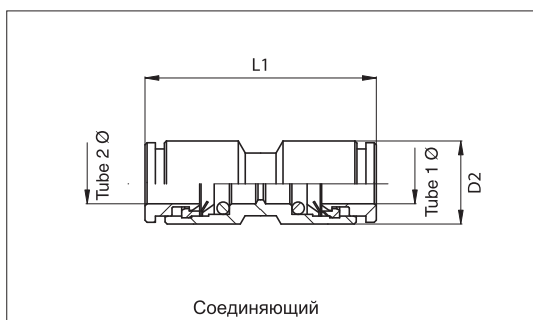

Код	Имя	Трубка ø 1	Трубка ø 2	D₂	L₁
020560	R 26 03 00	3	3	6,5	22
020561	R 26 04 00	4	4	9	27
020563	R 26 06 00	6	6	12	32,5
020568	R 26 06 04	6	4	12	30
020564	R 26 08 00	8	8	14	33
020569	R 26 08 06	8	6	14	33
020565	R 26 10 00	10	10	16	37,5
020570	R 26 10 08	10	8	16	35,5
020566	R 26 12 00	12	12	18	39,5
020567	R 26 14 00	14	14	22	44,5