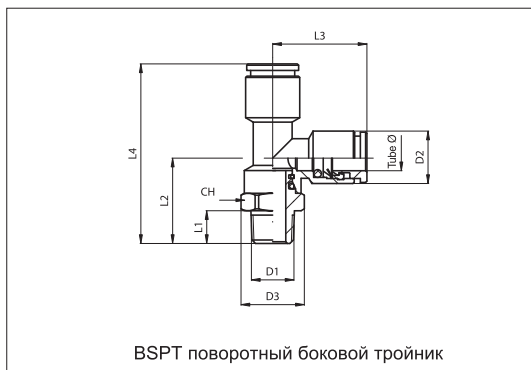

Цанговые фитинги Серия R

Из никелированной латуни

Код	Имя	Трубка $\varnothing$	D₁	D₂	D₃	L₁	L₂	L₃	L₄	CH
020431	R 22 04 18	4	1/8"	9	14,5	7,5	19,5	19	38,5	13
020430	R 22 04 14	4	1/4"	9	15,5	11	23	19	42	14
020434	R 22 06 18	6	1/8"	12	14,5	7,5	19,5	21,5	41	13
020435	R 22 06 14	6	1/4"	12	15,5	11	23	21,5	44,5	14
020436	R 22 08 18	8	1/8"	14	14,5	7,5	19,5	22	41,5	13
020437	R 22 08 14	8	1/4"	14	15,5	11	23	22	45	14
020438	R 22 10 14	10	1/4"	16	20	11	25,5	25	50,5	18
020439	R 22 10 38	10	3/8"	16	20	11,5	26	25	51	18
020440	R 22 12 38	12	3/8"	18	22,5	11,5	29,5	28	57,5	20
020441	R 22 12 12	12	1/2"	18	24,5	14	33	28	61	22