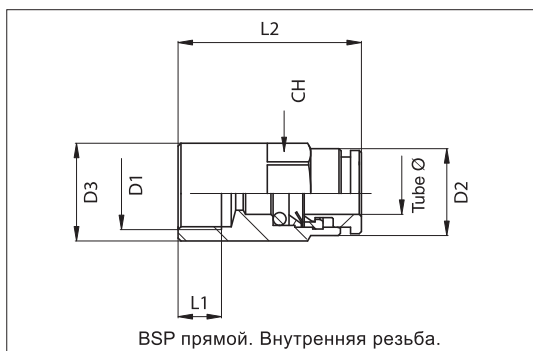

Код	Имя	Трубка ø	D₁	D₂	L₁	L₂	CH
020061	R 13 04 18	4	1/8"	9	7,5	23	9
020064	R 13 06 18	6	1/8"	12	7,5	25,5	12
020065	R 13 06 14	6	1/4"	12	11	29,5	12
020066	R 13 08 18	8	1/8"	14	7,5	26	14
020067	R 13 08 14	8	1/4"	14	11	29,5	14
020068	R 13 10 14	10	1/4"	16	11	31,5	16
020069	R 13 10 38	10	3/8"	16	12	33	16