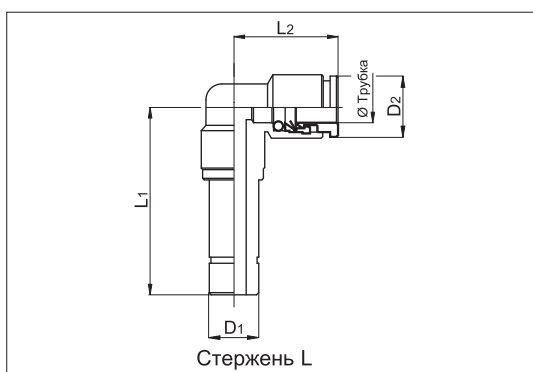

Код	Имя	Трубка ø	D₁	D₂	L₁	L₂
020121	R 61 04 04	4	4	9	25,5	19,5
020122	R 61 04 06	4	6	9	29,5	19,5
020123	R 61 06 04	6	4	12	25,5	22
020124	R 61 06 06	6	6	12	29,5	22
020125	R 61 06 08	6	8	12	29,5	22
020126	R 61 08 06	8	6	14	29,5	22,5
020127	R 61 08 08	8	8	14	29,5	22,5
020128	R 61 10 10	10	10	16	33,5	26