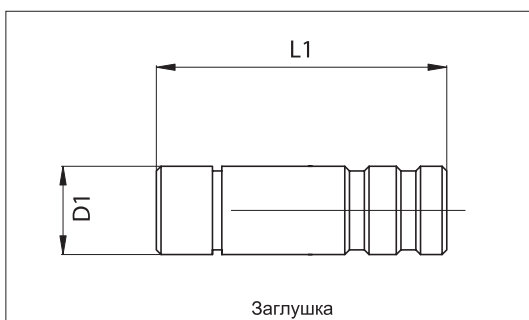

Код	Имя	D₁	L₁
020630	R 29 00 03	3	20
020631	R 29 00 04	4	25
020633	R 29 00 06	6	30
020634	R 29 00 08	8	30
020635	R 29 00 10	10	35
020636	R 29 00 12	12	38
020637	R 29 00 14	14	40