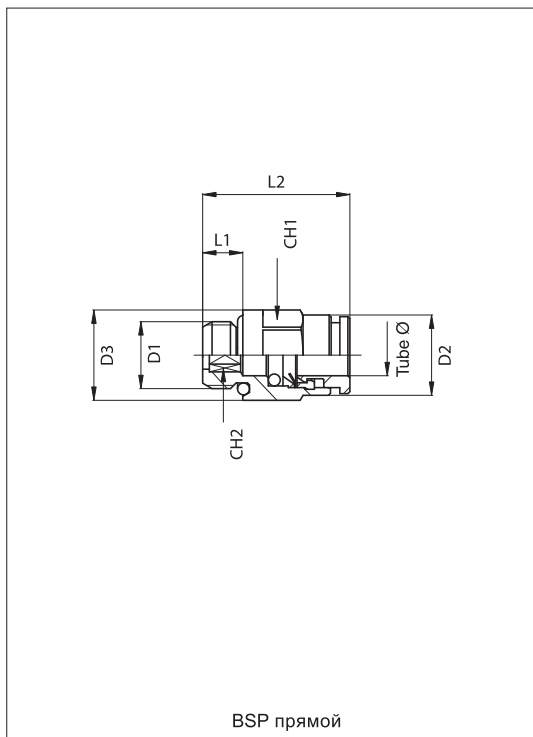

Код	Имя	Трубка ø	D₁	D₂	D₃	L₁	L₂	CH₁	CH₂
020029	R 12 03 M3	3	M3	6,5	5,5	3	14	-	1,5
020030	R 12 03 M5	3	M5	6,5	8	4	14,5	-	2
020031	R 12 04 M5	4	M5	9	8	4	18,5	-	2,5
020032	R 12 04 M6	4	M6	9	9	4,5	17	-	3
020188	R 12 04 M7	4	M7	9	9	5	20	-	3
020033	R 12 04 18	4	1/8"	9	13	5	16	9	3
020034	R 12 04 14	4	1/4"	9	16	6,5	18	9	3
020051	R 12 06 M5	6	M5	12	8	4	21,5	-	2,5
020052	R 12 06 M6	6	M6	12	9	4,5	22	-	3
020189	R 12 06 M7	6	M7	12	9	5	23	-	3
020037	R 12 06 18	6	1/8"	12	13,5	5	19	12	4
020038	R 12 06 14	6	1/4"	12	16	6,5	18,5	12	4
020039	R 12 08 18	8	1/8"	14	13	5	22,5	13	6
020040	R 12 08 14	8	1/4"	14	16	6,5	21	14	6
020041	R 12 08 38	8	3/8"	14	20	7	20,5	14	6
020042	R 12 10 14	10	1/4"	16	16	6,5	27	15	8
020043	R 12 10 38	10	3/8"	16	20	7	24,5	16	8
020053	R 12 10 12	10	1/2"	16	25	8,5	25	16	8
020054	R 12 12 14	12	1/4"	18	16	6,5	28	18	8
020044	R 12 12 38	12	3/8"	18	20	7	28	18	10
020045	R 12 12 12	12	1/2"	18	25	8,5	26	18	10
020046	R 12 14 38	14	3/8"	22	20	7	31	22	10
020047	R 12 14 12	14	1/2"	22	25	8,5	31,5	22	12
020049	R 12 06 12x1,25	6	12x1,25	12	14,5	11	24	13	-
020050	R 12 06 12x1,5	6	12x1,5	12	14,5	11	24	13	-