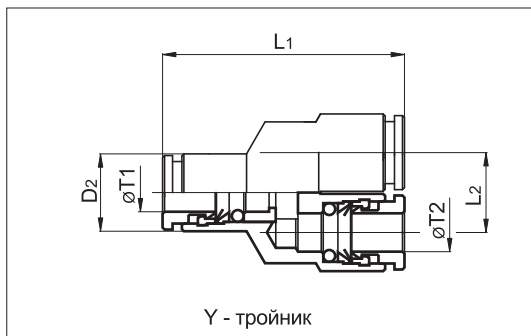

Код	Имя	$\varnothing$ T1	$\varnothing$ T2	D₂	L₁	L₂
020887	R 51 03 03	3	3	7	22	7
020888	R 51 04 04	4	4	9	28,5	9,5
020889	R 51 06 06	6	6	12	35	12
020891	R 51 06 04	6	4	12	36	12,5
020890	R 51 08 08	8	8	14	36,5	14,5
020892	R 51 08 06	8	6	14	37,5	14,5
020894	R 51 10 10	10	10	16	44,5	16,5
020893	R 51 10 08	10	8	18	44	16,5
020895	R 51 12 12	12	12	18	49	19,5