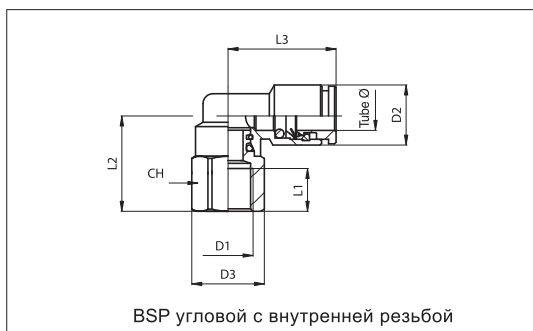

Код	Имя	Трубка ø	D₁	D₂	D₃	L₁	L₂	L₃	CH
020251	R 17 04 18	4	1/8"	9	14,5	7,5	17,5	19	13
020254	R 17 06 18	6	1/8"	12	14,5	7,5	17,5	21,5	13
020255	R 17 06 14	6	1/4"	12	18	11	21,5	21,5	16
020256	R 17 08 18	8	1/8"	14	14,5	7,5	17,5	22	13
020257	R 17 08 14	8	1/4"	14	18	11	21,5	22	16
020258	R 17 10 14	10	1/4"	16	18	11	23	25	16
020259	R 17 10 38	10	3/8"	16	22,5	12	25	25	20