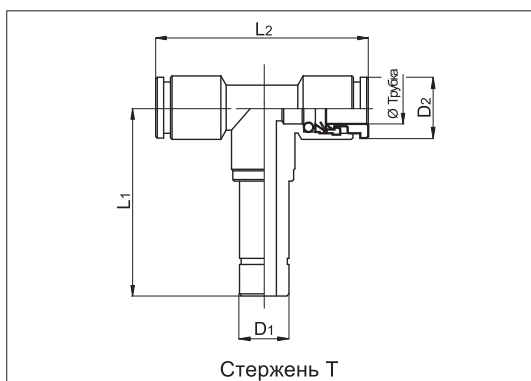

Код	Имя	Трубка $\varnothing$	D₁	D₂	L₁	L₂
020146	R 62 04 04	4	4	9	29,5	39
020147	R 62 04 06	4	6	9	29,5	39
020148	R 62 06 04	6	6	12	25,5	44
020149	R 62 06 06	6	8	12	29,5	44
020150	R 62 08 08	8	8	14	29,5	45
020151	R 62 08 08	8	10	14	33,5	45
020152	R 62 10 10	10	10	16	33,5	52