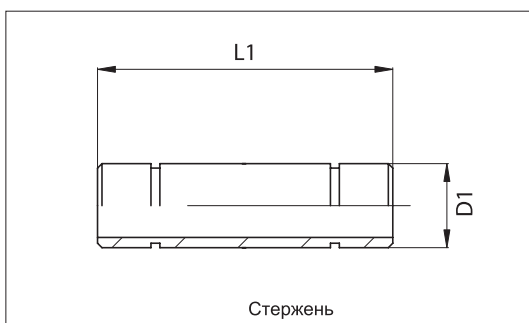

Код	Имя	D₁	L₁
020831	R 39 00 04	4	30
020833	R 39 00 06	6	35
020834	R 39 00 08	8	35
020835	R 39 00 10	10	40
020836	R 39 00 12	12	42
020837	R 39 00 14	14	46