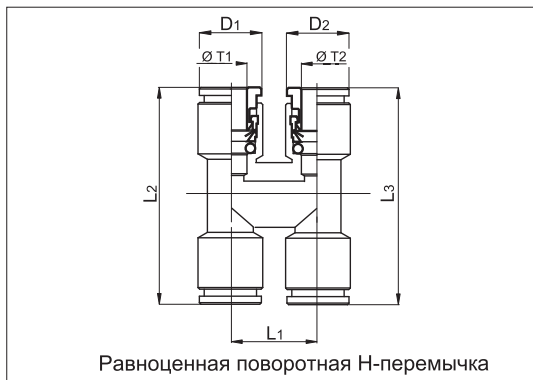

Цанговые фитинги Серия R

Из никелированной латуни

Код	Имя	øT1	øT2	D1	D2	L1	L2	L3
020228	R 64 04 04	4	4	9	9	18	39	39
020229	R 64 04 06	4	6	9	12	18	39	44
020230	R 64 06 06	6	6	12	12	18	44	44
020231	R 64 06 08	6	8	12	14	18	44	45
020232	R 64 08 08	8	8	14	14	18	45	45