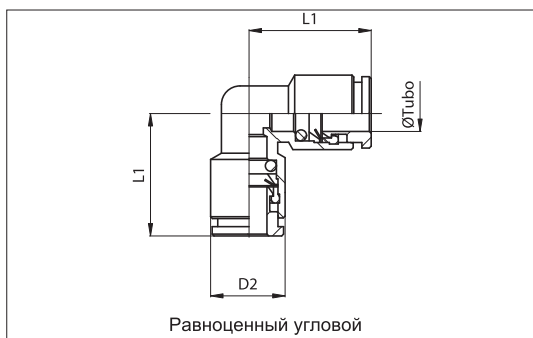

Код	Имя	Трубка ø	D₂	L₁
020280	R 18 03 03	3	7	13
020281	R 18 04 04	4	9	16,5
020283	R 18 06 06	6	12	19,5
020284	R 18 08 08	8	14	20,5
020285	R 18 10 10	10	16	24
020286	R 18 12 12	12	18	26
020287	R 18 14 14	14	22	30