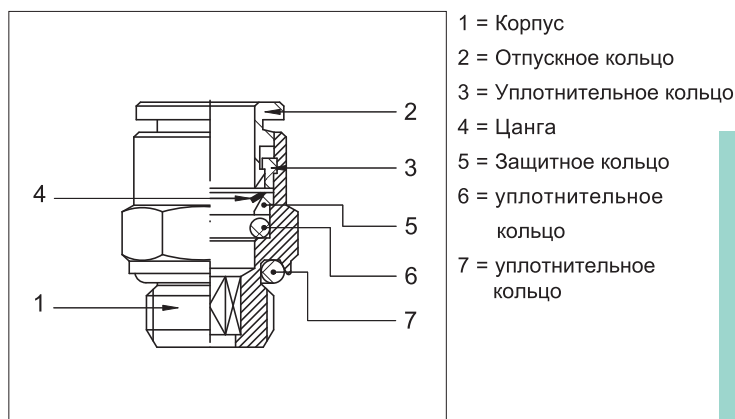

Техническая информация	
Рабочее вещество	Сжатый воздух
Диапазон давления	0,5 ÷ 12 Бар (сопротивление вакууму: 750 мм. рт. ст.)
Диапазон температур	-20 °C ÷ + 70°C
Параллельная резьба	UNI - ISO 228/1 (BSP)
Коническая резьба	UNI - ISO 7 / 1 (BSPT)
Метрическая резьба	ISO R / 262
Трубки	Калиброванный нейлон, полиуретан и нейлон
Допуски труб	от ø 3 мм до 10 мм: ± 0,05 мм ø 12 мм и 14 мм: ± 0,1 мм
Материалы	Корпус и отпускное кольцо: Никелированная латунь Цанга: Нержавеющая сталь Уплотнения: Нитридный каучук (NBR)