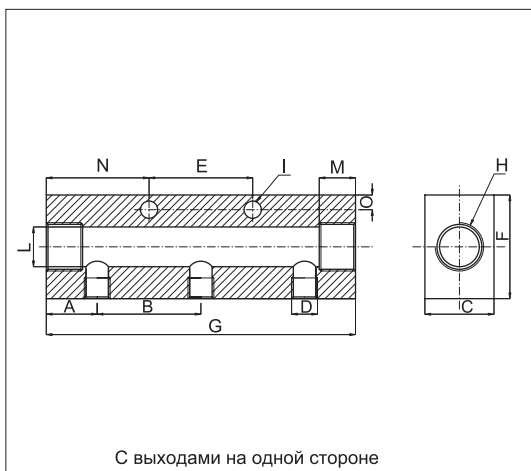

Версия	Символ	Тип
С перекрестными выходами		RX
С выходами на одной стороне		RY
С выходами с обеих сторон		RZ
С цанговыми фитингами на выходах с одной стороны		RR

Серия коллекторов из анодированного алюминия, доступных в различных конфигурациях. С внутренней резьбой на выходах (1/8" и 1/4") или со встроенными 4- 6- 8- 10 мм цанговыми фитингами.

Стандартные изделия, коды и размеры см. в табл. на стр. 4.60.2.

Стандартные присоединения		
Тип	Входы	Выходы
RX	1/8"	1/8"
	1/4"	1/4"
	3/8"	3/8"
	1/2"	1/2"
RY	1/4"	1/8"
	3/8"	1/4"
RZ	1/4"	1/8"
	3/8"	1/4"
RR	1/4"	ø внешний 4 мм
	1/4"	ø внешний 6 мм
	3/8"	ø внешний 8 мм
	3/8"	ø внешний 10 мм

Код	Имя	A	L	B	C	H
024501	RX8	1/8"	25	4,3	4,5	16
024502	RX4	1/4"	40	6,5	5,5	20
024503	RX3	3/8"	40	7,5	5,5	25
024504	RX2	1/2"	50	7,5	5,5	30

Код	Имя	A	B	C	D	E	F	G	H	I	L	M	N	O	Кол-во боковых отверстий
024521	RY1	15	30	20	1/8"	30	30	90	1/4"	5,5	10	9,5	30	5	3
024522	RY2	15	30	20	1/8"	60	30	120	1/4"	5,5	10	9,5	30	5	4
024523	RY3	15	30	20	1/8"	90	30	150	1/4"	5,5	10	9,5	30	5	5
024524	RY4	15	30	20	1/8"	120	30	180	1/4"	5,5	10	9,5	30	5	6
024525	RY5	18	36	20	1/4"	36	30	108	3/8"	6,5	12	10,5	36	6	3
024526	RY6	18	36	20	1/4"	72	30	144	3/8"	6,5	12	10,5	36	6	4
024527	RY7	18	36	20	1/4"	108	30	180	3/8"	6,5	12	10,5	36	6	5
024528	RY8	18	36	20	1/4"	144	30	216	3/8"	6,5	12	10,5	36	6	6
024529	RY9	15	30	20	1/8"	18	30	60	1/4"	6,5	10	9,5	30	6	2

Код	Имя	A	B	C	D	E	F	G	H	I	L	M	N	O	Кол-во боковых отверстий
024551	RZ1	16	30	20	1/8"	0	30	62	1/4"	6,5	10	9,5	31	6	2+2
024552	RZ2	15	30	20	1/8"	30	30	90	1/4"	5,5	10	9,5	30	5	3+3
024553	RZ3	15	30	20	1/8"	60	30	120	1/4"	5,5	10	9,5	30	5	4+4
024554	RZ4	15	30	20	1/8"	90	30	150	1/4"	5,5	10	9,5	30	5	5+5
024555	RZ5	18	36	20	1/4"	28	40	72	3/8"	6,5	12	10,5	36	6	2+2
024556	RZ6	18	36	20	1/4"	36	40	108	3/8"	6,5	12	10,5	36	6	3+3
024557	RZ7	18	36	20	1/4"	72	40	144	3/8"	6,5	12	10,5	36	6	4+4
024558	RZ8	18	36	20	1/4"	108	40	180	3/8"	6,5	12	10,5	36	6	5+5