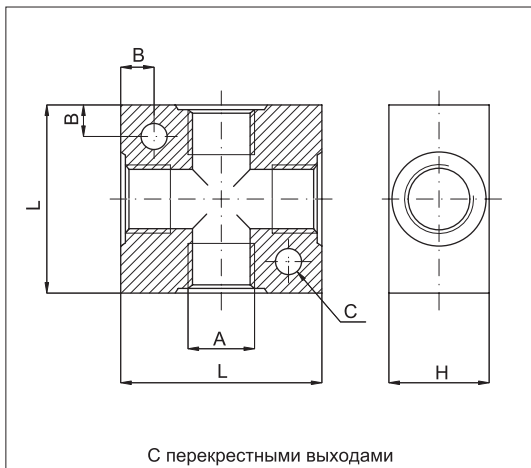

Версия	Символ	Тип
С перекрестными выходами		RX
С выходами на одной стороне		RY
С выходами с обеих сторон		RZ
С цанговыми фитингами на выходах с одной стороны		RR

Серия коллекторов из анодированного алюминия, доступных в различных конфигурациях. С внутренней резьбой на выходах (1/8" и 1/4") или со встроенными 4- 6- 8- 10 мм цанговыми фитингами.

Стандартные изделия, коды и размеры см. в табл. на стр. 4.60.2.

Стандартные присоединения		
Тип	Входы	Выходы
RX	1/8"	1/8"
	1/4"	1/4"
	3/8"	3/8"
	1/2"	1/2"
RY	1/4"	1/8"
	3/8"	1/4"
RZ	1/4"	1/8"
	3/8"	1/4"
RR	1/4"	ø внешний 4 мм
	1/4"	ø внешний 6 мм
	3/8"	ø внешний 8 мм
	3/8"	ø внешний 10 мм

Код	Имя	A	L	B	C	H
024501	RX8	1/8"	25	4,3	4,5	16
024502	RX4	1/4"	40	6,5	5,5	20
024503	RX3	3/8"	40	7,5	5,5	25
024504	RX2	1/2"	50	7,5	5,5	30

Код	Имя	A	B	C	D	E	F	G	H	I	L	M	N	O	Кол-во боковых отверстий
024521	RY1	15	30	20	1/8"	30	30	90	1/4"	5,5	10	9,5	30	5	3
024522	RY2	15	30	20	1/8"	60	30	120	1/4"	5,5	10	9,5	30	5	4
024523	RY3	15	30	20	1/8"	90	30	150	1/4"	5,5	10	9,5	30	5	5
024524	RY4	15	30	20	1/8"	120	30	180	1/4"	5,5	10	9,5	30	5	6
024525	RY5	18	36	20	1/4"	36	30	108	3/8"	6,5	12	10,5	36	6	3
024526	RY6	18	36	20	1/4"	72	30	144	3/8"	6,5	12	10,5	36	6	4
024527	RY7	18	36	20	1/4"	108	30	180	3/8"	6,5	12	10,5	36	6	5
024528	RY8	18	36	20	1/4"	144	30	216	3/8"	6,5	12	10,5	36	6	6
024529	RY9	15	30	20	1/8"	18	30	60	1/4"	6,5	10	9,5	30	6	2

Код	Имя	A	B	C	D	E	F	G	H	I	L	M	N	O	Кол-во боковых отверстий
024551	RZ1	16	30	20	1/8"	0	30	62	1/4"	6,5	10	9,5	31	6	2+2
024552	RZ2	15	30	20	1/8"	30	30	90	1/4"	5,5	10	9,5	30	5	3+3
024553	RZ3	15	30	20	1/8"	60	30	120	1/4"	5,5	10	9,5	30	5	4+4
024554	RZ4	15	30	20	1/8"	90	30	150	1/4"	5,5	10	9,5	30	5	5+5
024555	RZ5	18	36	20	1/4"	28	40	72	3/8"	6,5	12	10,5	36	6	2+2
024556	RZ6	18	36	20	1/4"	36	40	108	3/8"	6,5	12	10,5	36	6	3+3
024557	RZ7	18	36	20	1/4"	72	40	144	3/8"	6,5	12	10,5	36	6	4+4
024558	RZ8	18	36	20	1/4"	108	40	180	3/8"	6,5	12	10,5	36	6	5+5