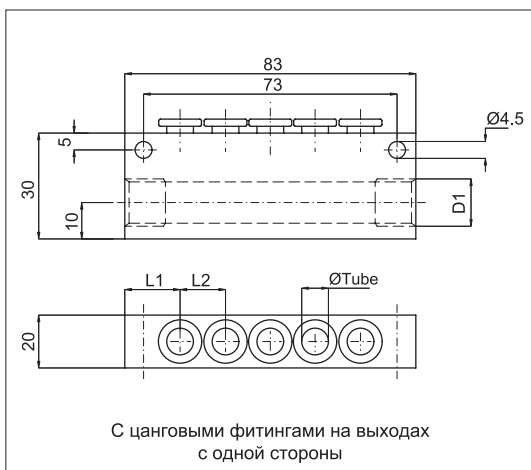

Код	Имя	D₁	L₁	L₂	Внешняя трубка ø	Кол-во выходов
024570	RR46	1/4"	14	11	4	6
024571	RR65	1/4"	15,5	13	6	5
024572	RR84	3/8"	17,5	16	8	4