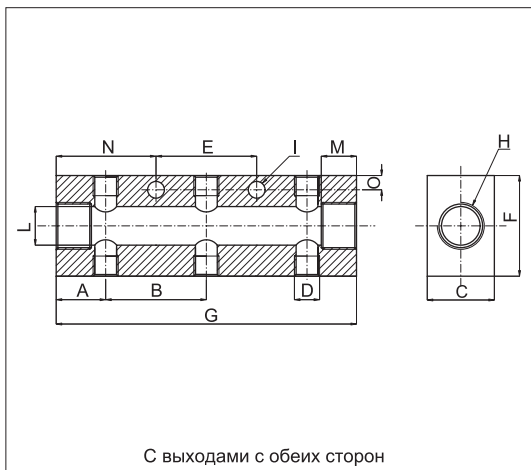

Версия	Символ	Тип
С перекрестными выходами		RX
С выходами на одной стороне		RY
С выходами с обеих сторон		RZ
С цанговыми фитингами на выходах с одной стороны		RR

Серия коллекторов из анодированного алюминия, доступных в различных конфигурациях. С внутренней резьбой на выходах (1/8" и 1/4") или со встроенными 4- 6- 8- 10 мм цанговыми фитингами.

Стандартные изделия, коды и размеры см. в табл. на стр. 4.60.2.

Стандартные присоединения		
Тип	Входы	Выходы
RX	1/8"	1/8"
	1/4"	1/4"
	3/8"	3/8"
	1/2"	1/2"
RY	1/4"	1/8"
	3/8"	1/4"
RZ	1/4"	1/8"
	3/8"	1/4"
RR	1/4"	ø внешний 4 мм
	1/4"	ø внешний 6 мм
	3/8"	ø внешний 8 мм
	3/8"	ø внешний 10 мм

Техническая информация	
Рабочее вещество	Сжатый воздух и другие вещества
Давление	RX, RY, RZ: всегда выше, чем тот, который используется в пневматических установках. RR: max 12 Бар.
Диапазон температур	См. техническую информацию о трубках и фитингах, которые используются в коннекторе.
Параллельная резьба	UNI - ISO 228/1 (BSP)
Трубки (для типа RR)	Калиброванный нейлон, полиуретан и рилсан.
Допуски трубок	± 0,05 мм
Материалы	Корпус: Анодированный алюминий Информацию про фитинги для типа RR см. на стр. 4.5.1.

Код	Имя	A	L	B	C	H
024501	RX8	1/8"	25	4,3	4,5	16
024502	RX4	1/4"	40	6,5	5,5	20
024503	RX3	3/8"	40	7,5	5,5	25
024504	RX2	1/2"	50	7,5	5,5	30

Код	Имя	A	B	C	D	E	F	G	H	I	L	M	N	O	Кол-во боковых отверстий
024521	RY1	15	30	20	1/8"	30	30	90	1/4"	5,5	10	9,5	30	5	3
024522	RY2	15	30	20	1/8"	60	30	120	1/4"	5,5	10	9,5	30	5	4
024523	RY3	15	30	20	1/8"	90	30	150	1/4"	5,5	10	9,5	30	5	5
024524	RY4	15	30	20	1/8"	120	30	180	1/4"	5,5	10	9,5	30	5	6
024525	RY5	18	36	20	1/4"	36	30	108	3/8"	6,5	12	10,5	36	6	3
024526	RY6	18	36	20	1/4"	72	30	144	3/8"	6,5	12	10,5	36	6	4
024527	RY7	18	36	20	1/4"	108	30	180	3/8"	6,5	12	10,5	36	6	5
024528	RY8	18	36	20	1/4"	144	30	216	3/8"	6,5	12	10,5	36	6	6
024529	RY9	15	30	20	1/8"	18	30	60	1/4"	6,5	10	9,5	30	6	2