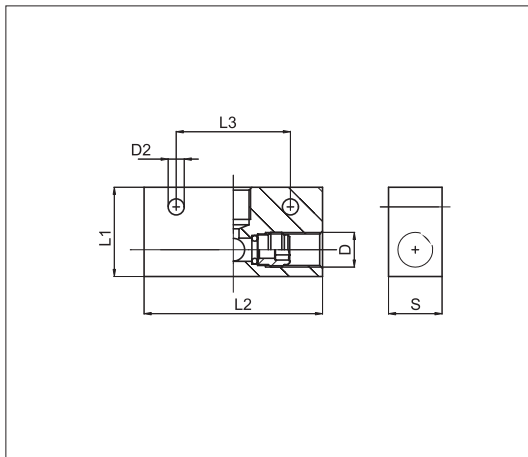

Аксессуары со втроенной функцией

Переключатели контура

Версия	Символ	Тип
Переключатель контура (OR)		V60

Серии переключателей контура 1/8" и 1/4".
Используются для подачи воздуха в трубку 2 - потоков воздуха из 2 - х разных трубок так чтобы 2 потока не мешали друг другу.
Когда воздух подается через одно из 2-х отверстий на входе, он проходит на выходное отверстие при этом исключая поток воздуха из другого входного отверстия.

Резьбы	1/8"	1/4"
Код	18	14

Пример заказа: V601818

V60	18	18
Тип	Код резьбы	Код резьбы

Код	Имя	D	D ₂	L ₁	L ₂	L ₃	S	g
024348	V601818	1/8"	4,5	25	50	32	15	50
024349	V601414	1/4"	5,5	30	52	35	25	74

Техническая информация	
Рабочее вещество	Сжатый воздух
Диапазон давления	0,5 ÷ 12 Бар
Диапазон температур	-20 °C ÷ + 70°C
Параллельная резьба	UNI - ISO 228 / 1 (BSP)
Материалы	Корпус: Анодированный алюминий Уплотнения: NBR